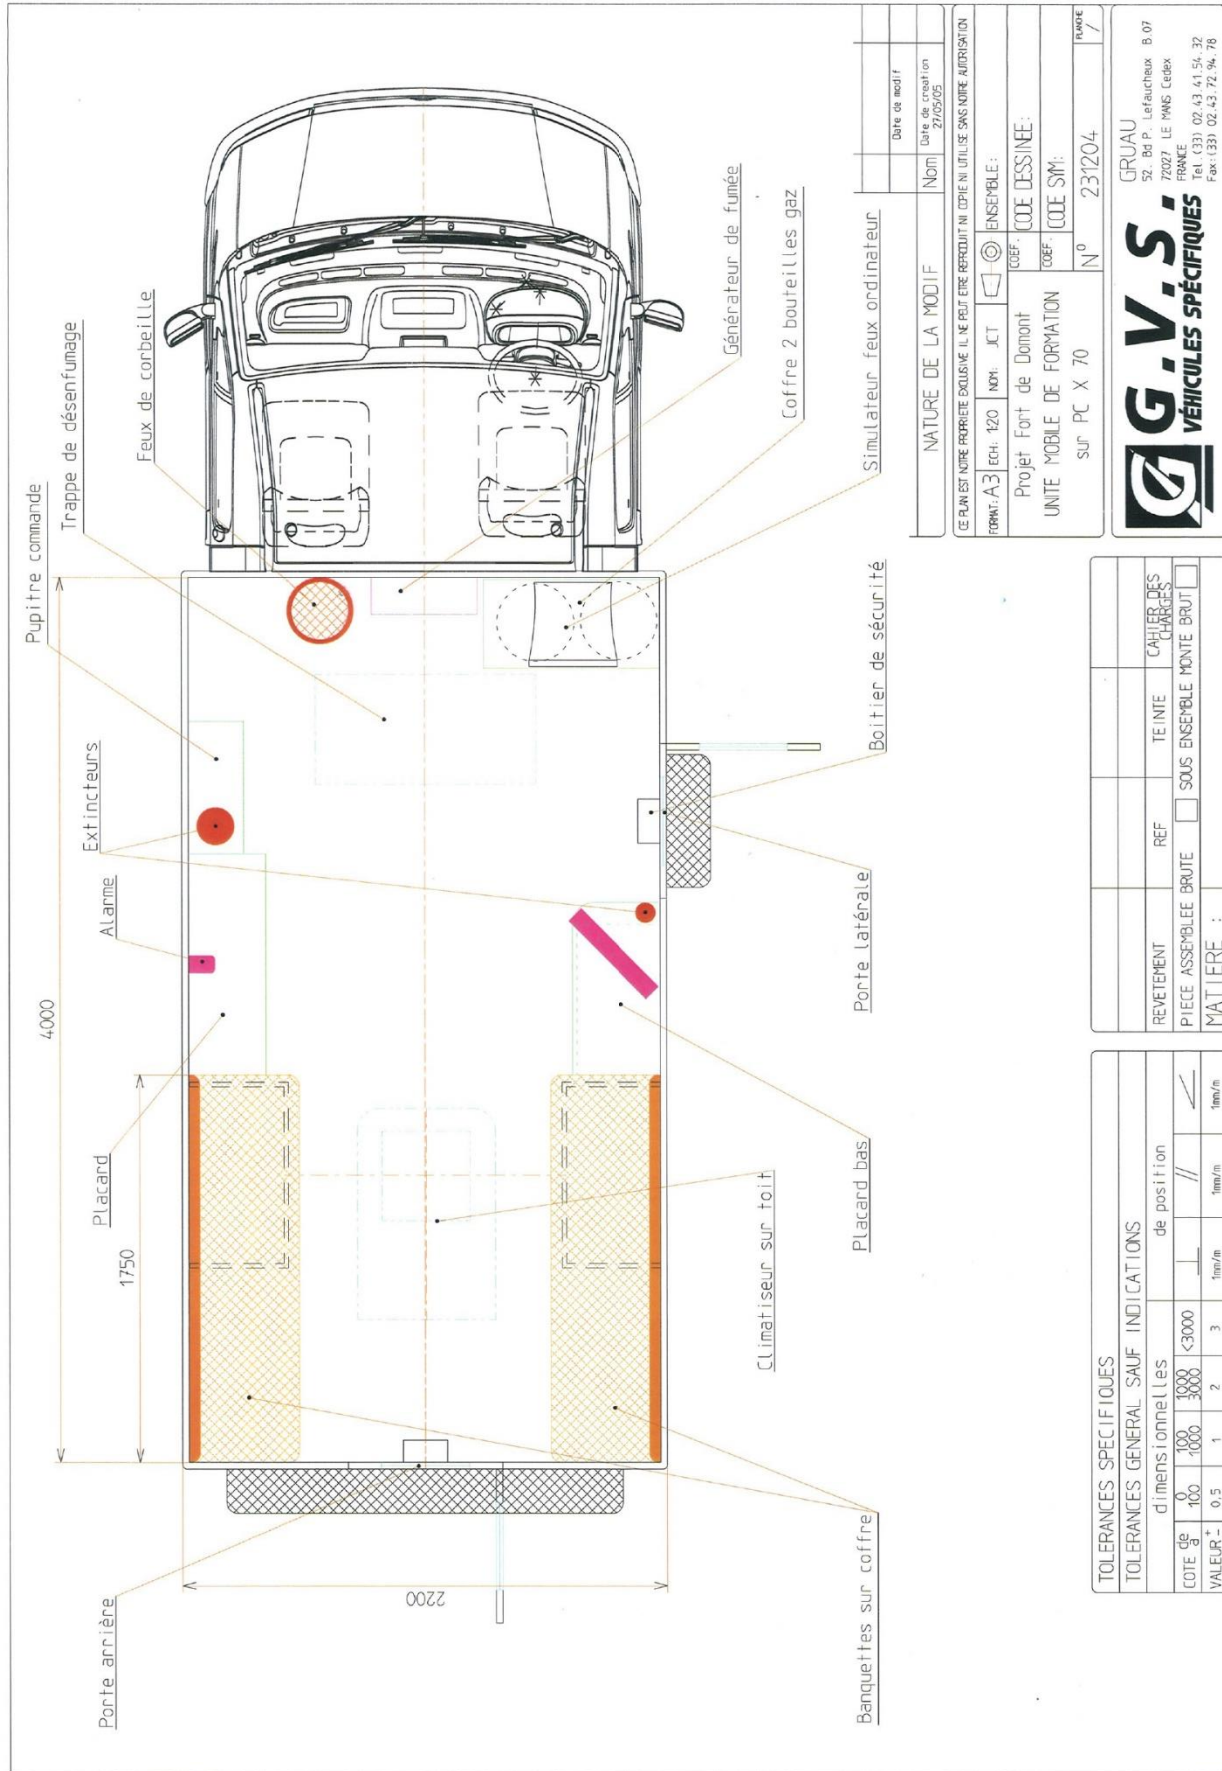

UNITE MOBILE DE FORMATION INCENDIE

UNITÉ MOBILE DE FORMATION INCENDIE